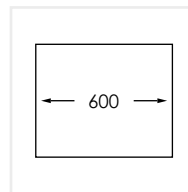

**PRODUKTBESKRIVNING:**

En kraftig diskåda i 1,2 mm rostfritt stål med borstad yta och kryssknäckt botten.

Levereras med vattenlås, korgventil och bräddavloppsanslutning

SKÅPSTORLEK:

600 mm

MÅTT:

Yttermått:	585 x 440 mm
Innermått:	340/180 x 400 mm
Djup:	160 mm
Invändig hörnradie:	10 mm
Materialtjocklek:	1,2 mm