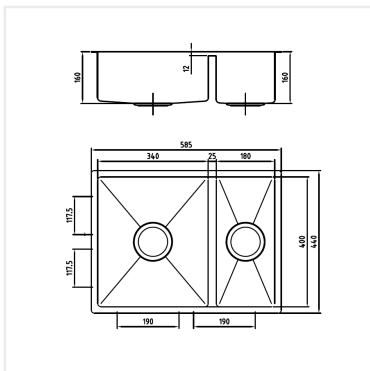

MONTERINGSSÄTT:

Inbyggnad

Undermontering

Underlimning

Planlimning

Isvetsning